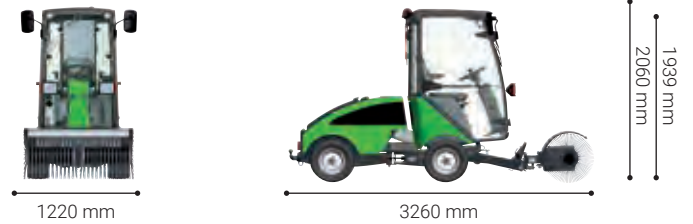

Snöborste - City Ranger 2260

Standardutrustning:

- Trapetsmontering** Trapetsmonteringen säkerställer att snöborsten alltid är fri från redskapsbärens hjul, oavsett vinkel. Snöborsten roterar automatiskt med redskapsbärens - och sopar alltid framför hjulen på redskapsbärens.
- Reversering av borsten** Möjlighet att vända borstens rotation säkerställer att operatören kan sopa material när maskinens backas ut från en gränd eller parkeringsplats, vilket ger ett utmärkt resultat.
- Justerbar hastighet** Rotationshastigheten kan enkelt justeras från hytten för att matcha sopbehovet.
- Stödstativ** Ett stödstativ med hjul är inbyggt i snöborsten för enkel förvaring.
- Justerbar viktfordelning** Säkerställer optimal funktionalitet och minimalt slitage på redskapet.

Tekniska specifikationer

Mått

Längd	mm	3260
Bredd	mm	1220
Höjd med hytt / störbåge (ROPS)	mm	1939 / 2060

Förvaringsmått

Längd	mm	820
Bredd	mm	1220
Höjd	mm	650

Vikt

Vikt (snöborste)	kg	104
------------------	----	-----

Kapacitet

Röjningsbredd - rak	mm	1220
Arbetsbredd - vinklad 25°	mm	1150
Markfrigång under borsten	mm	420
Borstens diameter Ø	mm	550
Körhastighet	km/h	1-15
Teoretisk sopkapacitet	m ² /h	18300
Hanterar snödjup upp till	mm	150
Borsthastighet	rpm	0-240
Svängvinkel		25°